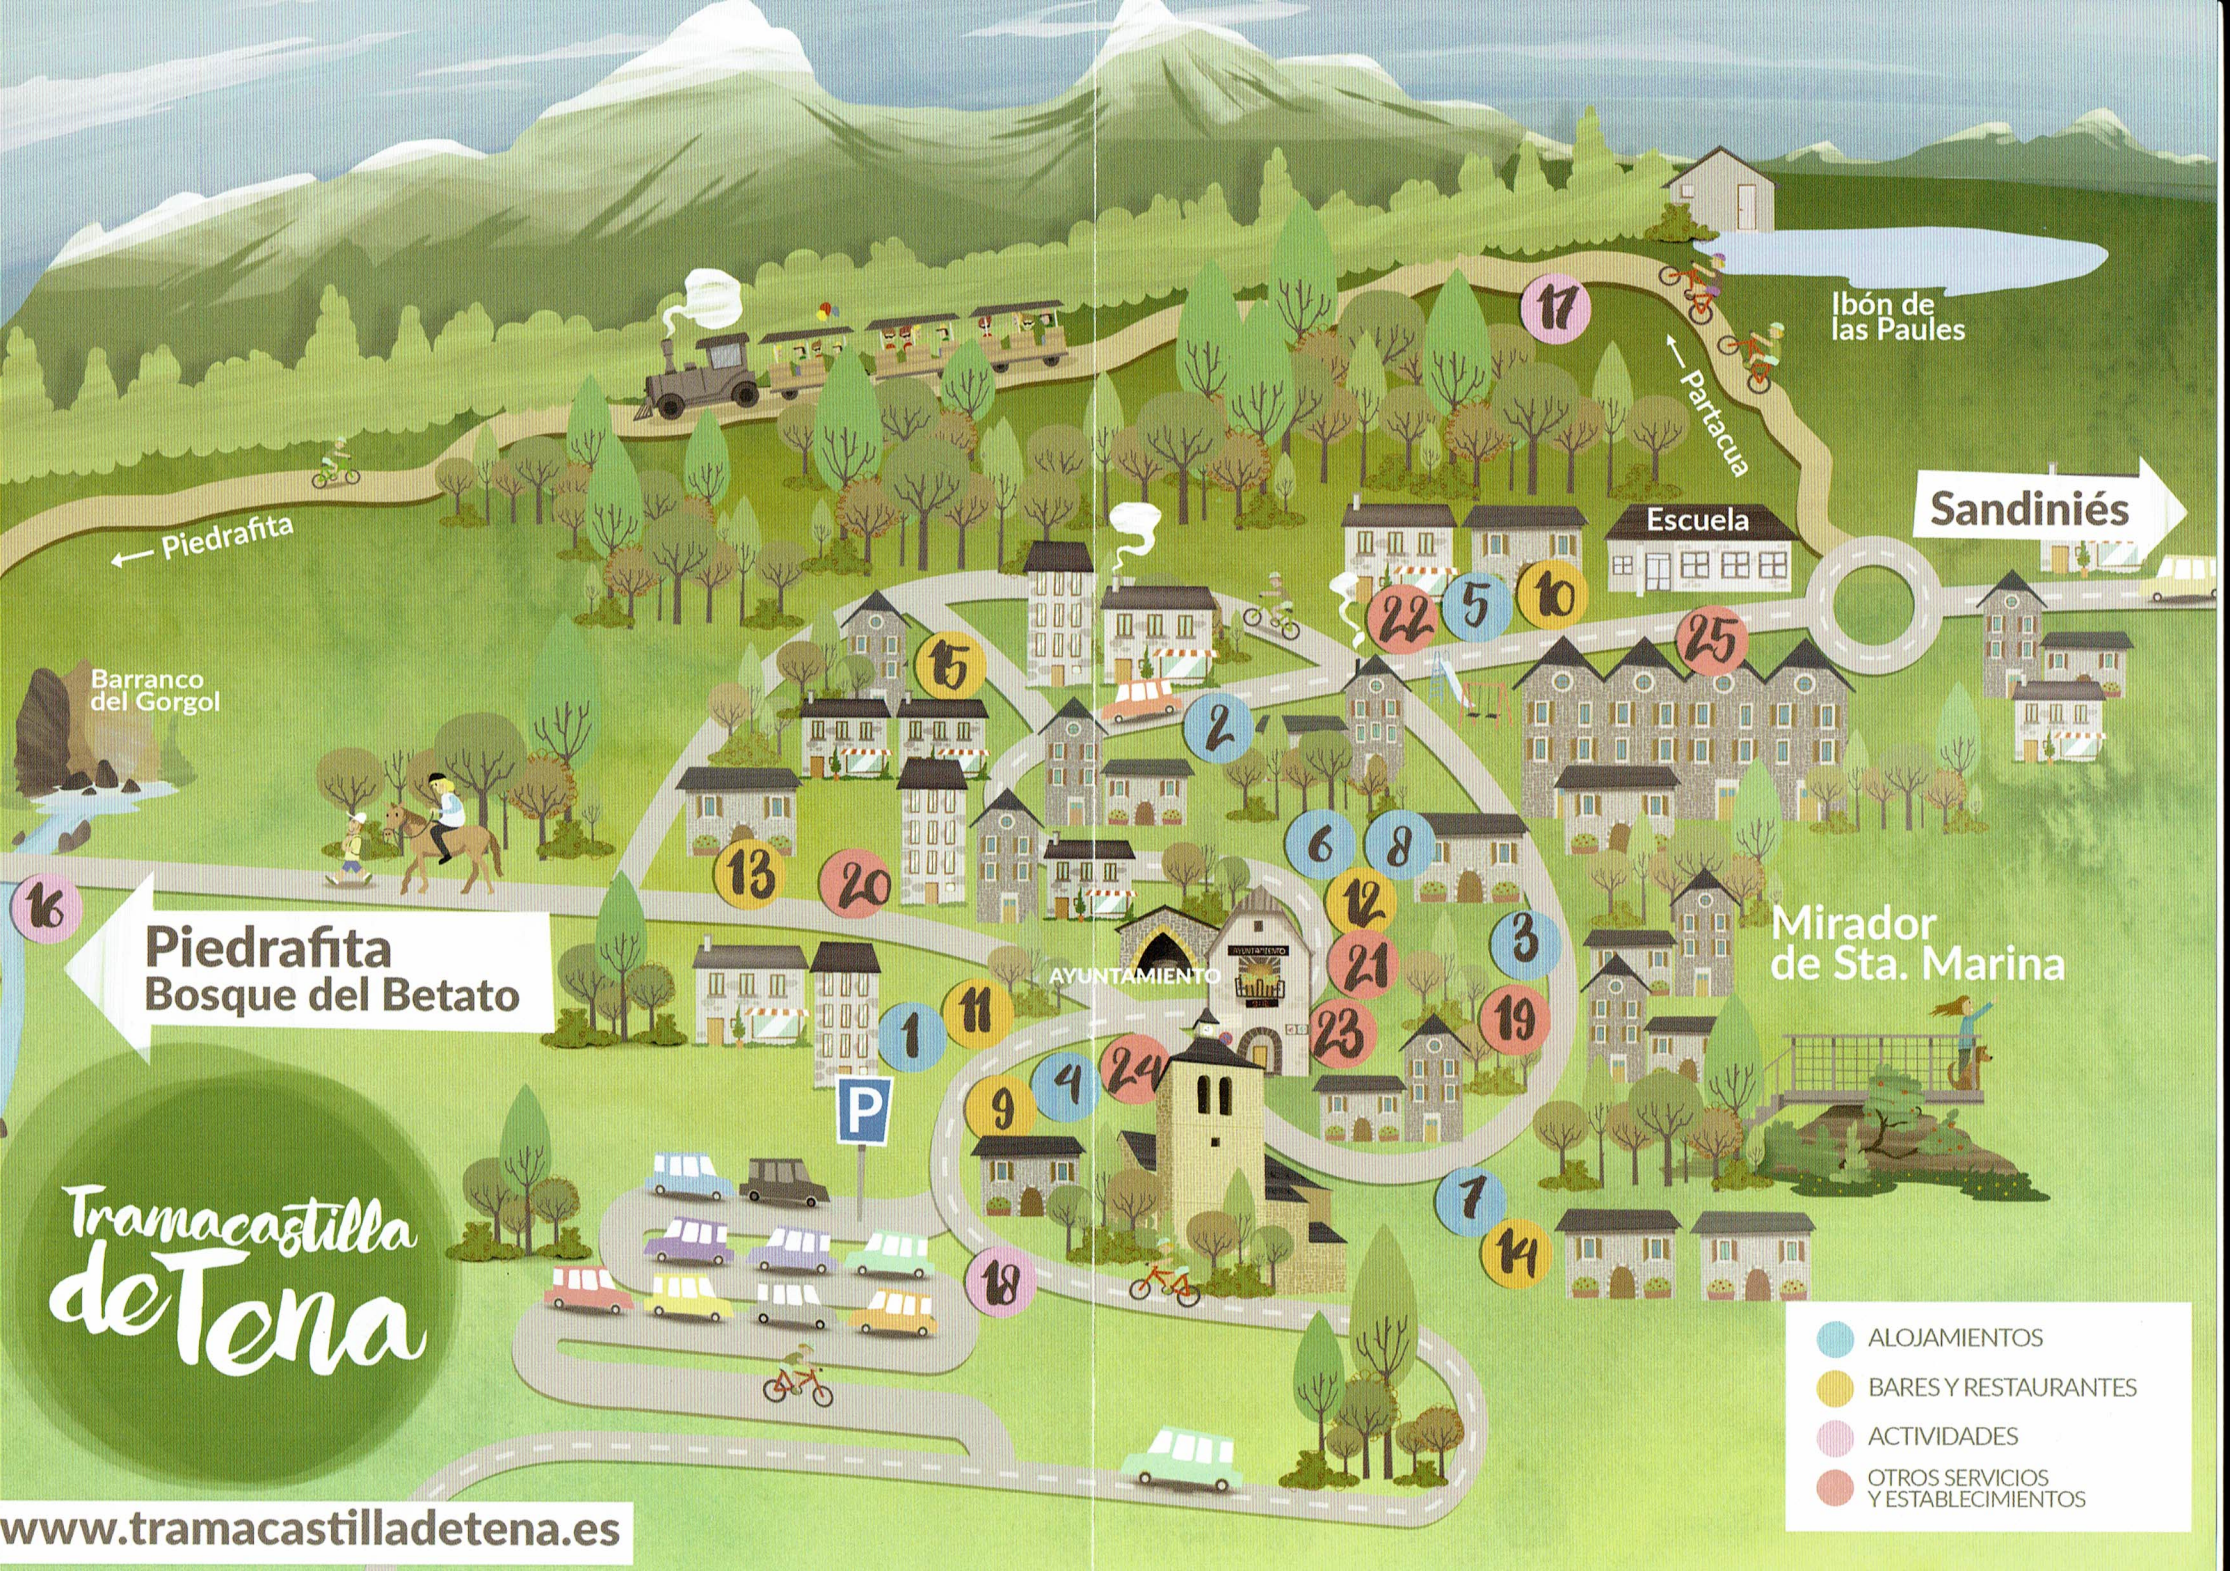

Jornadas de Migas Tradicionales

3<sup>er</sup> fin de semana de Septiembre

Fiestas en honor a la Virgen del Rosario.

1<sup>er</sup> fin de semana de Octubre

Contenidos:  
ASOCIACIÓN  
DE EMPRESARIOS  
PIRINEOS ALTO GALLEGO

# Tramacastilla de Tena

es tierra de...

EMOCIONES  
TRADICIONES  
Y MIGAS

Ibón de las Paules

Sandiniés

Escuela

AYUNTAMIENTO

Mirador de Sta. Marina

Piedrafitia  
Bosque del Betato

Tramacastilla  
de Tena

- ALOJAMIENTOS
- BARES Y RESTAURANTES
- ACTIVIDADES
- OTROS SERVICIOS Y ESTABLECIMIENTOS